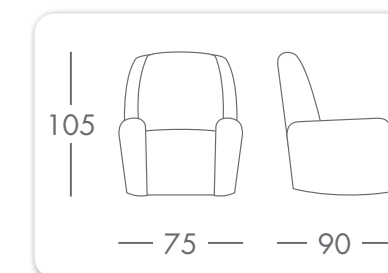

modelo  
**brunella**

Medidas Generales

Medidas Específicas

\*opción + 2 cm.  
- 2 cm.

(Al tratarse de gomas fibras y materiales blandos, las medidas siempre son aproximadas)

Respaldo  
Desmontable

Desenfundable

Consumo de metros: (Ancho 1,40 m.) Liso: 6,3 m. • Combinado manta: 2,85 m. • Combinado base: 3,45 m.