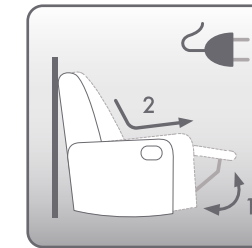

modelo  
**brunella**

Medidas Generales

Medidas Específicas

\*opción + 2 cm.  
- 2 cm.

(Al tratarse de gomas fibras y materiales blandos, las medidas siempre son aproximadas)

Respaldo  
Desmontable

Desenfundable

Bastidor  
Muelles ZZ  
+ Tiraclop alemán

Marco de  
Bastidor  
Escopleado

\*Modelo Disponible en:

Tela

Piel  
Sintética

modelo  
**brunella**

Bandeja Dual  
Abatible

**¡NUEVO!**  
Sistema de  
sentada Muelle

OPCIONES DE ARTICULACIÓN:

Relax Motor\*  
Reclinable  
2 tiempos

Botonera  
Integrada  
1 Motor

Mando  
con Cable  
1 Motor

Relax Palanca

Palanca

Sistema  
Americano  
(+35 pts.)

Relax Motor\*  
Reclinable  
2 tiempos  
gravedad cero