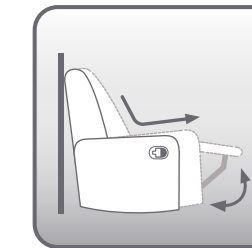

modelo  
**brunella**

Medidas Generales

Medidas Específicas

\*opción + 2 cm.  
- 2 cm.

(Al tratarse de gomas fibras y materiales blandos, las medidas siempre son aproximadas)

Respaldo  
Desmontable

Desenfundable

OPCIONES DE ARTICULACIÓN:

Relax Motor\*  
Reclinable  
2 tiempos

Botonera  
Integrada  
1 Motor

Mando  
con Cable  
1 Motor

Relax Palanca

Palanca

Sistema  
Americano  
(+35 pts.)

Relax Motor\*  
Reclinable  
2 tiempos  
gravedad cero

Botonera  
Integrada  
1 Motor

Mando  
con Cable  
1 Motor

Relax  
Giratoria  
Balancín  
Palanca

Palanca

Sistema  
Americano  
(+35 pts.)

Relax  
Elevador  
1 Motor\*

Botonera  
Integrada  
1 Motor

Mando  
con Cable  
1 Motor