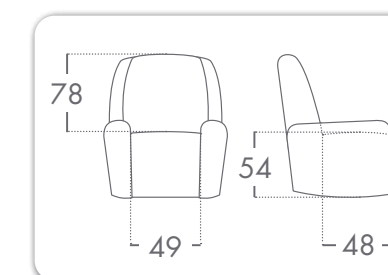

modelo  
**brunella**

Medidas Generales

Medidas Específicas

\*opción + 2 cm.  
- 2 cm.

(Al tratarse de gomas fibras y materiales blandos, las medidas siempre son aproximadas)

Respaldo  
Desmontable

Desenfundable

Consumo de metros: (Ancho 1,40 m.) Liso: 6,3 m. • Combinado manta: 2,85 m. • Combinado base: 3,45 m.