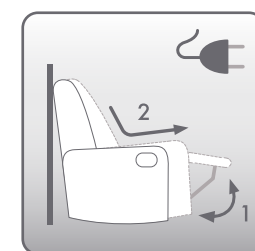

modelo
kler

Medidas Generales

Medidas Específicas

*Respaldo con zona lumbar reforzada y ergonómica

*opción + 2 cm.
- 2 cm.

(Al tratarse de gomas fibras y materiales blandos, las medidas siempre son aproximadas)

modelo
kler

modelo
kler

FABRICADO EN
ESPAÑA

*Brazo acolchado y reforzado

OPCIONES DE ARTICULACIÓN:

Relax Motor*
Reclinable
2 tiempos

Relax Palanca

Relax Motor*
Reclinable
2 tiempos
gravedad cero

Relax Giratoria
Balancín
Palanca

Relax Elevador
1 Motor*

Relax Giratoria
Balancín
Palanca con Freno

Relax Elevador
2 Motores*

Relax Giratoria
Balancín
Motor*
Reclinable

*Modelo con motor: opción **sin cables** alimentado por **Batería Inteligente "smart"** recargable, (1 batería sirve para 2 motores).