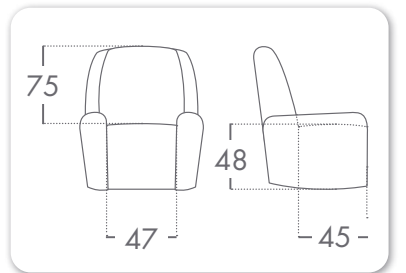

modelo
kler

Medidas Generales

Medidas Específicas

*Respaldo con zona lumbar reforzada y ergonómica

*opción + 2 cm.
- 2 cm.

(Al tratarse de gomas fibras y materiales blandos, las medidas siempre son aproximadas)

*Modelo con motor: Sistema de conexión **Cable Único** de serie.

Consumo de metros: (Ancho 1,40 m.) Liso: 6,3 m. • Combinado manta: 2,85 m. • Combinado base: 3,45 m.