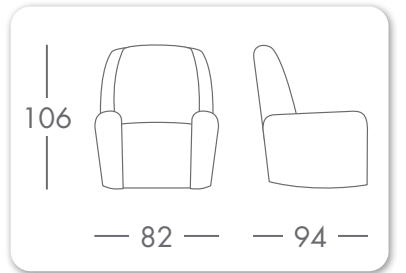

modelo
kler

Medidas Generales

Medidas Específicas

*Respaldo con zona lumbar reforzada y ergonómica

*opción + 2 cm.
- 2 cm.

(Al tratarse de gomas fibras y materiales blandos, las medidas siempre son aproximadas)

*Modelo con motor: Sistema de conexión **Cable Único** de serie.

Consumo de metros: (Ancho 1,40 m.) Liso: 6,3 m. • Combinado manta: 2,85 m. • Combinado base: 3,45 m.