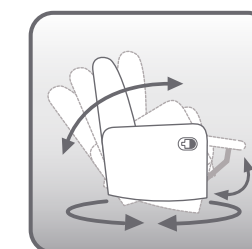

modelo
kler

modelo
kler

FABRICADO EN
ESPAÑA

*Brazo acolchado y reforzado

OPCIONES DE ARTICULACIÓN:

Relax Motor*
Reclinable
2 tiempos

Relax Palanca

Relax Motor*
Reclinable
2 tiempos
gravedad cero

Relax Giratoria
Balancín
Palanca

Relax Elevador
1 Motor*

Relax Giratoria
Balancín
Palanca con Freno

Relax Elevador
2 Motores*

Relax Giratoria
Balancín
Motor*
Reclinable

*Modelo con motor: opción **sin cables** alimentado por **Batería Inteligente "smart"** recargable, (1 batería sirve para 2 motores).