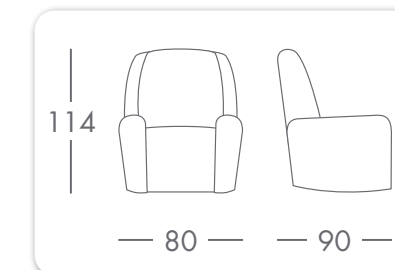

modelo
lucía

modelo
lucía

¡NUEVO!
Bandeja Dual
Abatible

*Modelo Disponible en:

Tela

Piel
Sintética

Medidas Generales

* Sistema de sentada Kcómodo®

*Modelo con motor: opción **sin cables** alimentado por **Batería Inteligente "smart"** recargable, (1 batería sirve para 2 motores).

*Modelo con motor: Sistema de conexión **Cable Único** de serie.

Consumo de metros: (Ancho 1,40 m.) Liso: 6,3 m. • Combinado manta: 2,85 m. • Combinado base: 3,45 m.