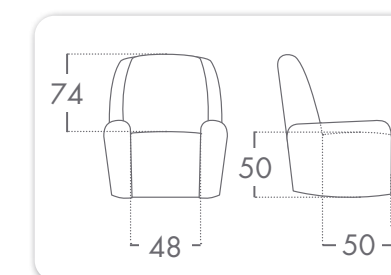

modelo
neo

modelo
neo

Medidas Generales

Medidas Específicas

*opción + 2 cm.
- 2 cm.

(Al tratarse de gomas fibras y materiales blandos, las medidas siempre son aproximadas)

Desenfundable

Bastidor
Muelles ZZ
+ Tiraclip alemán

*Modelo Disponible en:

Tela

Piel
Sintética

modelo
neo

FABRICADO EN
ESPAÑA

* Cojín cabecero regulable en altura

OPCIONES DE ARTICULACIÓN:

Butaca
Giratoria
Balancín

Consumo de metros: (Ancho 1,40 m.) Liso: 4,15 m.