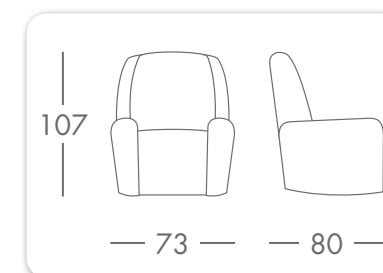

modelo
neo

modelo
neo

Medidas Generales

Medidas Específicas

*opción + 2 cm.
- 2 cm.

(Al tratarse de gomas fibras y materiales blandos, las medidas siempre son aproximadas)

Desenfundable

Bastidor
Muelles ZZ
+ Tiraclip alemán

*Modelo Disponible en:

Tela

Piel
Sintética

modelo
neo

FABRICADO EN
ESPAÑA

* Cojín cabecero regulable en altura

OPCIONES DE ARTICULACIÓN:

Butaca
Giratoria
Balancín

Consumo de metros: (Ancho 1,40 m.) Liso: 4,15 m.