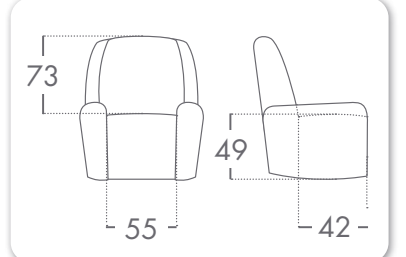

modelo
onix

* 80 cm de fondo real, el respaldo hace 90° con el suelo

modelo
onix

Medidas Generales

Medidas Específicas

*opción + 2 cm.
- 2 cm.

(Al tratarse de gomas fibras y materiales blandos, las medidas siempre son aproximadas)