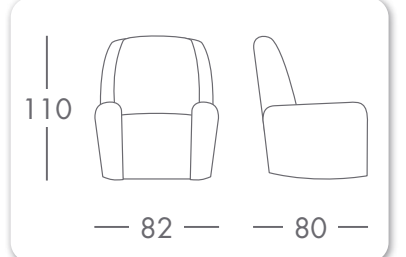

modelo
onix

* 80 cm de fondo real, el respaldo hace 90° con el suelo

modelo
onix

Medidas Generales

Medidas Específicas

*opción + 2 cm.
- 2 cm.

(Al tratarse de gomas fibras y materiales blandos, las medidas siempre son aproximadas)