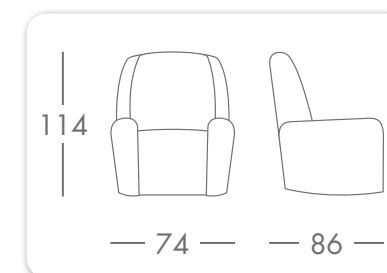

modelo
cádiz

Medidas Generales

Medidas Específicas

*opción + 2 cm.
- 2 cm.

(Al tratarse de gomas fibras y materiales blandos, las medidas siempre son aproximadas)

Respaldo
Desmontable

Desenfundable

Bastidor
Muelles ZZ
+ Tiraclip alemán

Marco de
Bastidor
Escopleado

*Modelo Disponible en:

Tela

Piel
Sintética

* Orejera practicable

modelo
cádiz

modelo
cádiz

* Conexión cable único

Consumo de metros: (Ancho 1,40 m.) Liso: 5,25 m. • Combinado manta: 2,20 m. • Combinado base: 3,20 m.

En el caso de **tejidos con rayas verticales o cuadros**, el precio se verá incrementado un 15% en la manta, y un 20% si es tapizado completo.