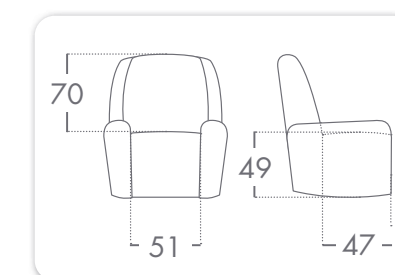

modelo
cádiz

Medidas Generales

Medidas Específicas

*opción + 2 cm.
- 2 cm.

(Al tratarse de gomas fibras y materiales blandos, las medidas siempre son aproximadas)

Respaldo
Desmontable

Desenfundable

Bastidor
Muelles ZZ
+ Tiraclip alemán

Consumo de metros: (Ancho 1,40 m.) Liso: 5,25 m. • Combinado manta: 2,20 m. • Combinado base: 3,20 m.

En el caso de **tejidos con rayas verticales o cuadros**, el precio se verá incrementado un 15% en la manta, y un 20% si es tapizado completo.