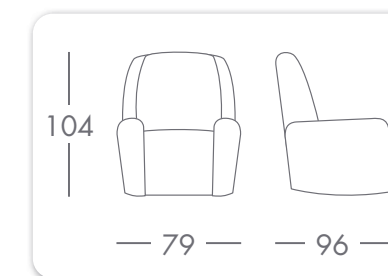

modelo  
klasic

modelo  
klasic

Medidas Generales

Medidas Específicas

\*opción + 2 cm.  
- 2 cm.

(Al tratarse de gomas fibras y materiales blandos, las medidas siempre son aproximadas)

\* Pie giratorio balancín extrasuave

Desenfundable

Bastidor  
Muelles ZZ  
+ Tiraclip alemán

OPCIONES:

Butaca  
Giratoria  
Balancín

\*Modelo Disponible en:

Tela

Piel  
Sintética

Consumo de metros: (Ancho 1,40 m.)  
Liso: 4,50 m. • Combinado manta: 1,65 m.  
Combinado base: 3,00 m.