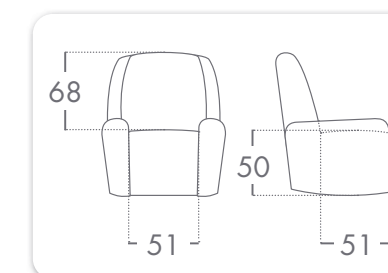

modelo  
klasic

modelo  
klasic

Medidas Generales

Medidas Específicas

\*opción + 2 cm.  
- 2 cm.

(Al tratarse de gomas fibras y materiales blandos, las medidas siempre son aproximadas)

\* Pie giratorio balancín extrasuave

Desenfundable

Bastidor  
Muelles ZZ  
+ Tiraclip alemán

OPCIONES:

Butaca  
Giratoria  
Balancín

\*Modelo Disponible en:

Tela

Piel  
Sintética

Consumo de metros: (Ancho 1,40 m.)  
Liso: 4,50 m. • Combinado manta: 1,65 m.  
Combinado base: 3,00 m.